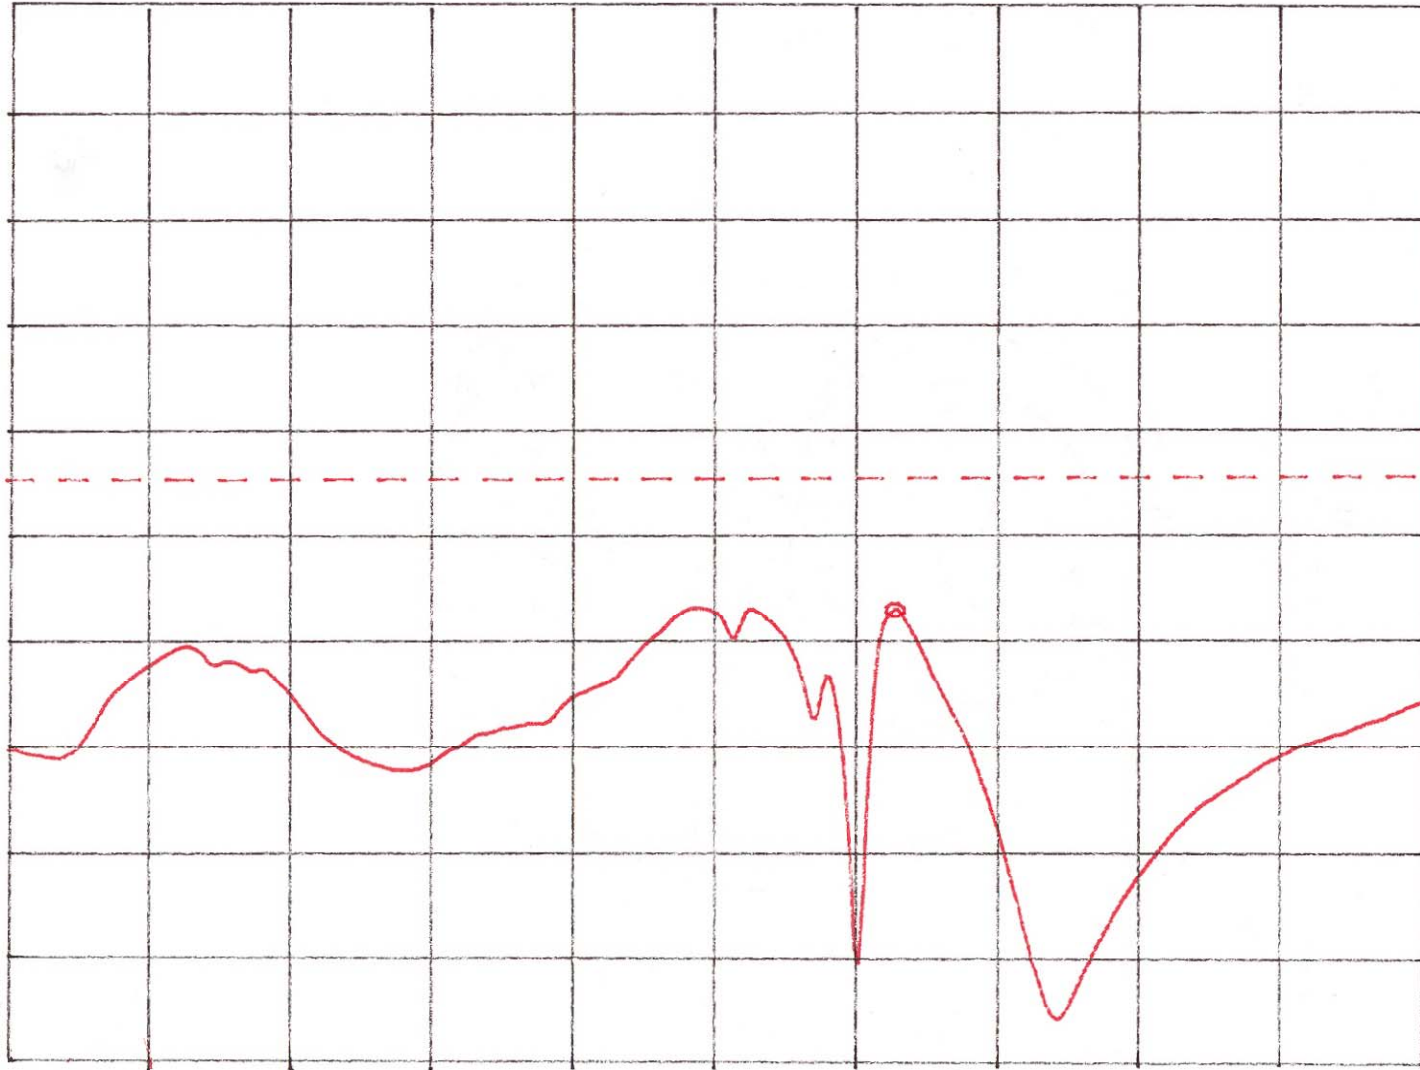

AS-3226/B

REF LEVEL /DIV MARKER 73 750 000.000Hz
555.50E-3 100.00E-3 MAG(UDF) 427.12E-3

AN7 #16-2005

Date:
03 Oct, 2005

START 30 000 000.000Hz STOP 100 000 000.000Hz
AMPTD 15.0dBm