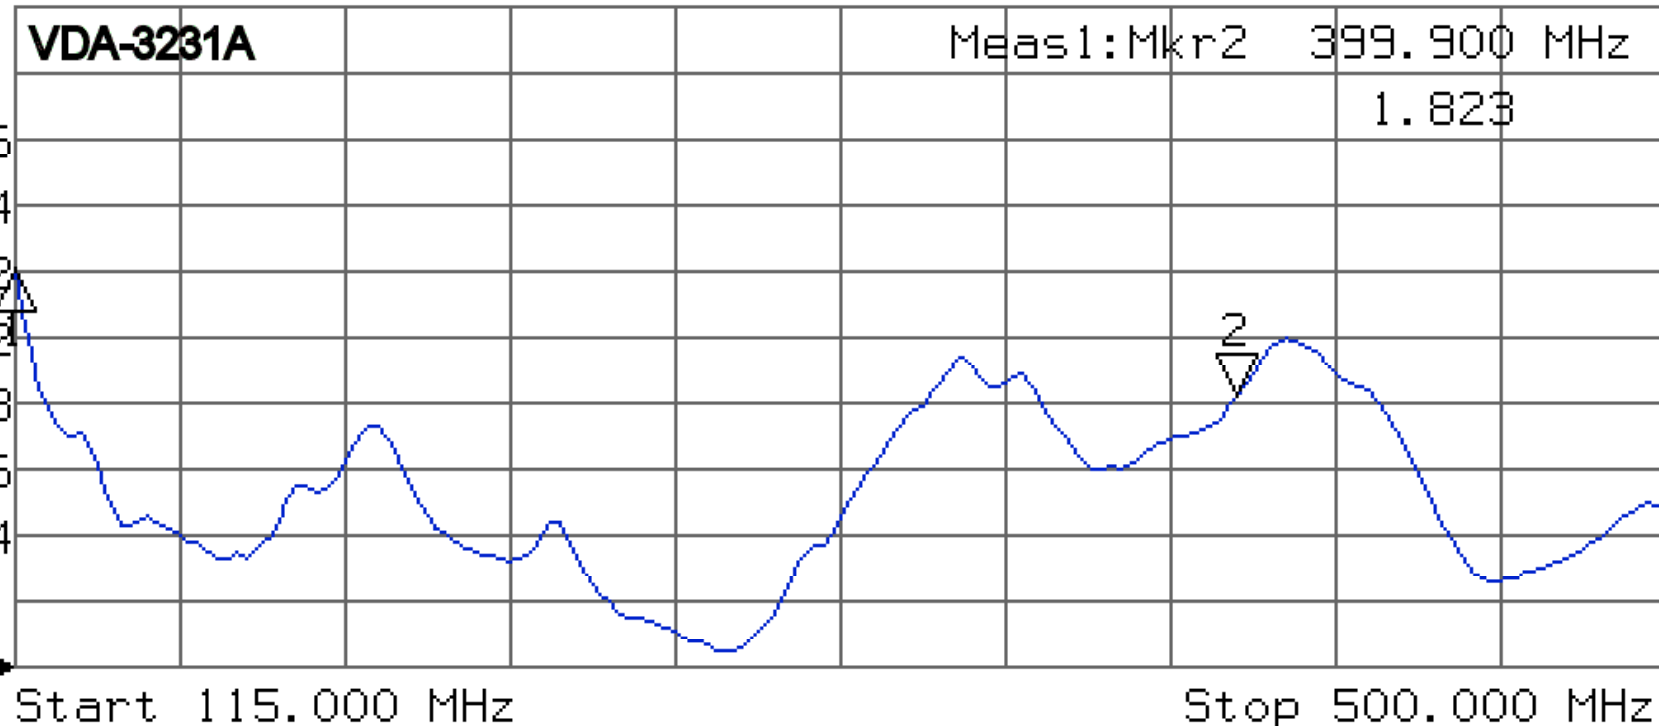

►1: Reflection /M SWR 0.2 / Ref 1.000

HARDCOPY

►2: Reflection /M Smith 1 U FS

Start

Abort

Select Copy Port

Define PCL5

Define Printer

Define Plotter

Define Hardcopy