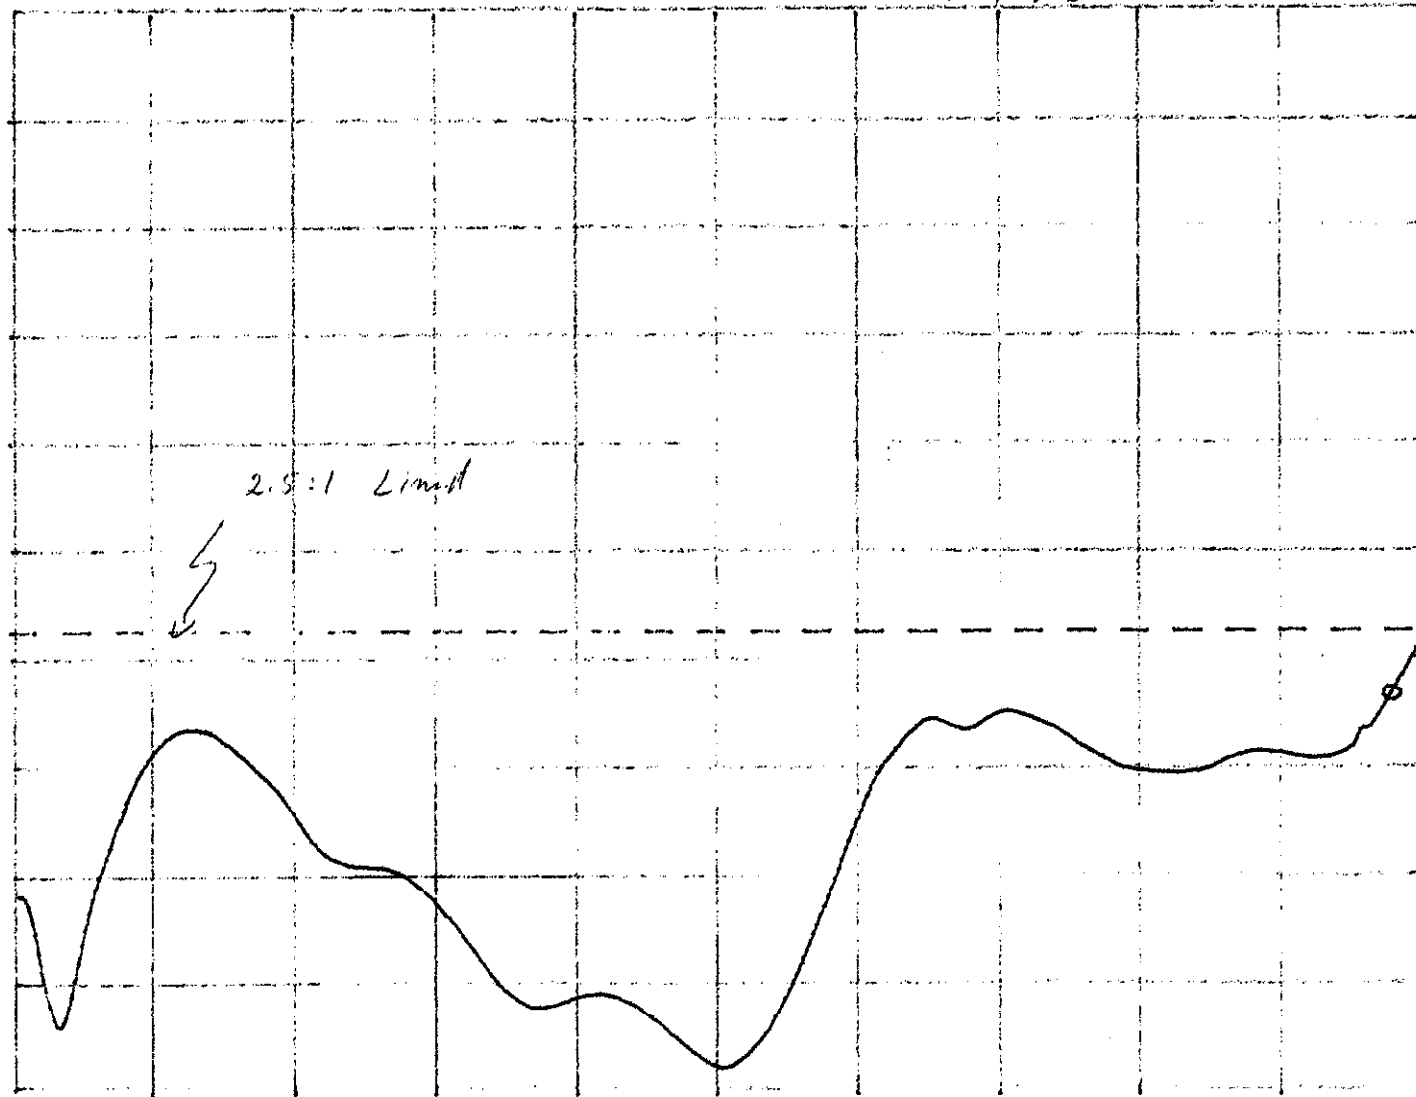

VAS1016/A

REF LEVEL /DIV MARKER 108 000 000.000Hz
428.00E-3 100.00E-3 MAG(UDF) 363.98E-3

04-3777

ANT #6-2004

Date: 14 Dec, 2004

START 30 000 000.000Hz STOP 110 000 000.000Hz
AMPTD -10.0dBm