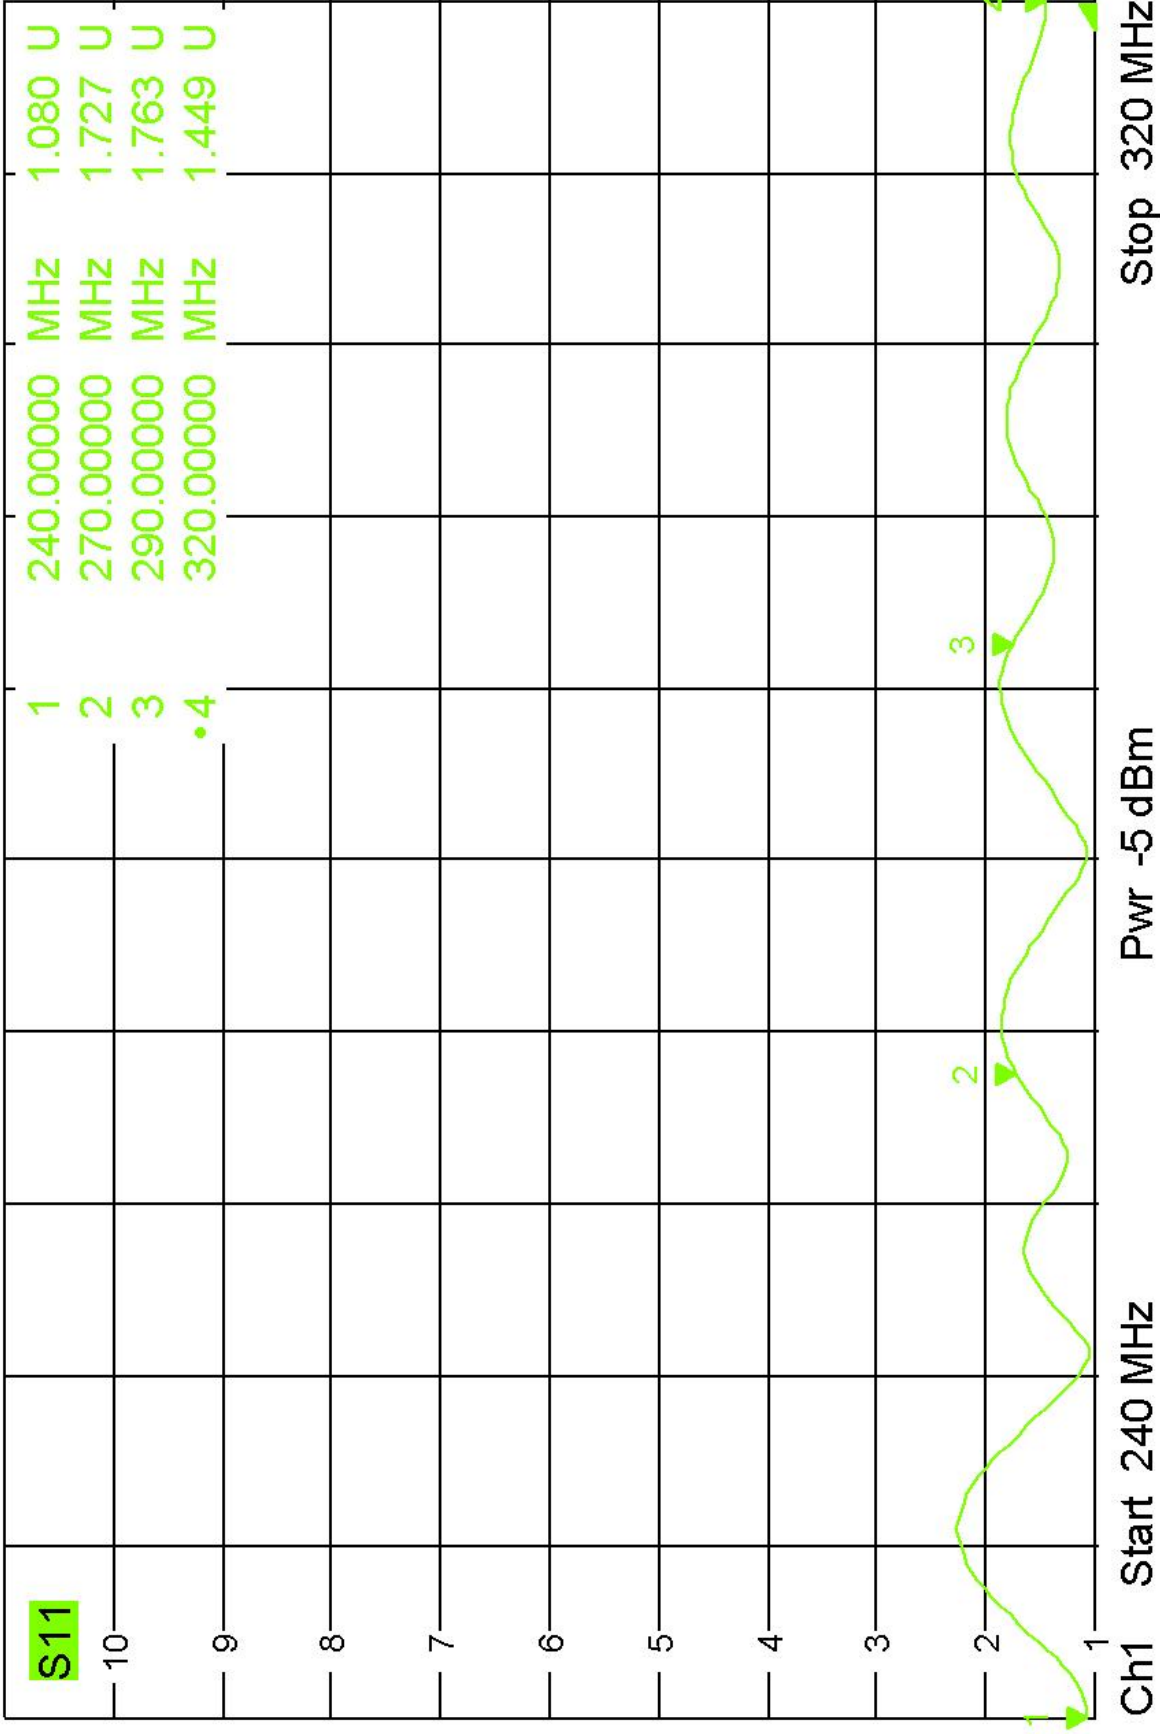

Trc1 S11 SWR 1 U / Ref1 U Cal int

Date: 7.SEP.2010 09:12:07