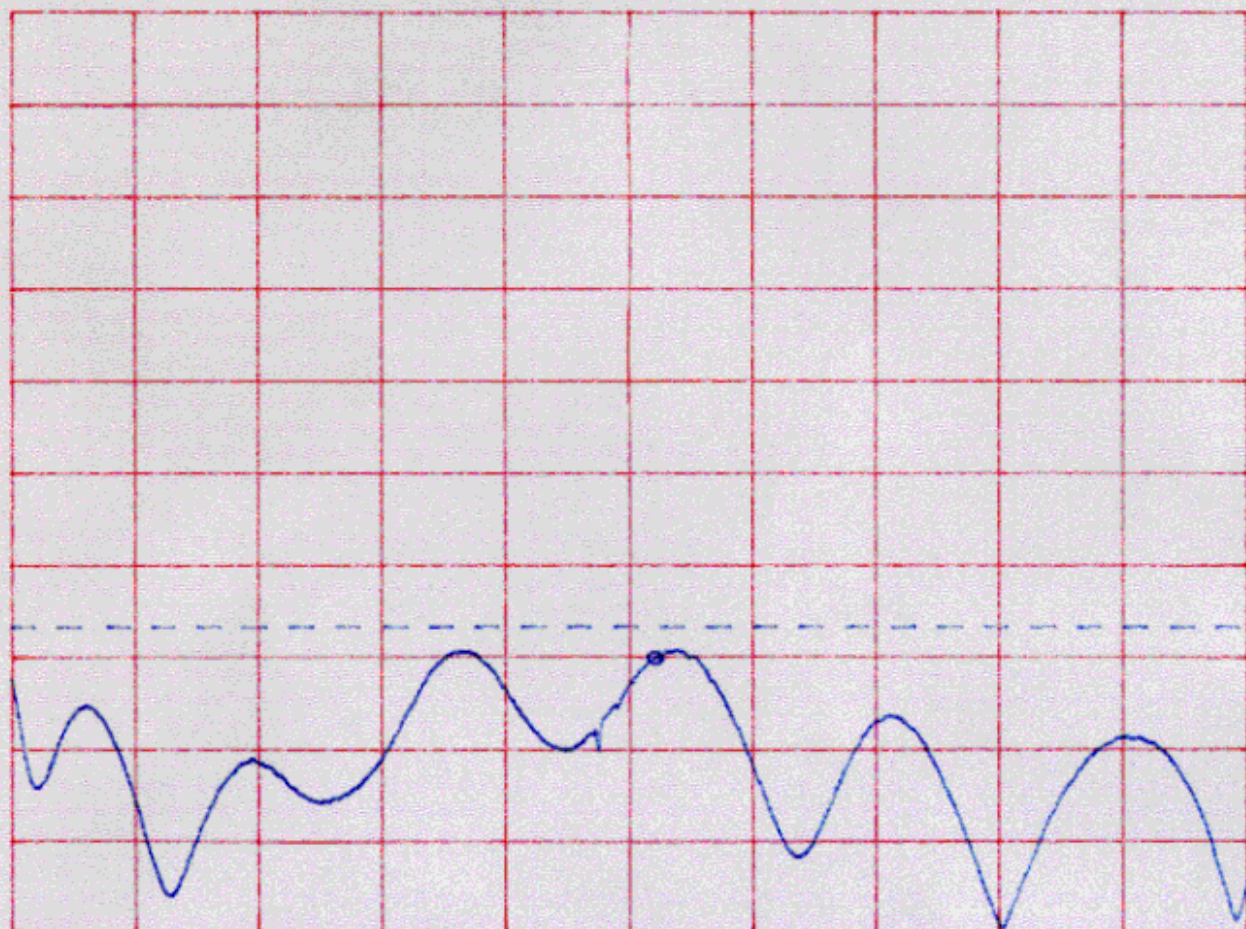

REF LEVEL
333.30E-3

/DIV
100.00E-3

MARKER 16 464 000.000Hz
MAG (UDF) 300.50E-3

START 1 800 000.000Hz
AMPTD -10.0dBm

STOP 30 000 000.000Hz